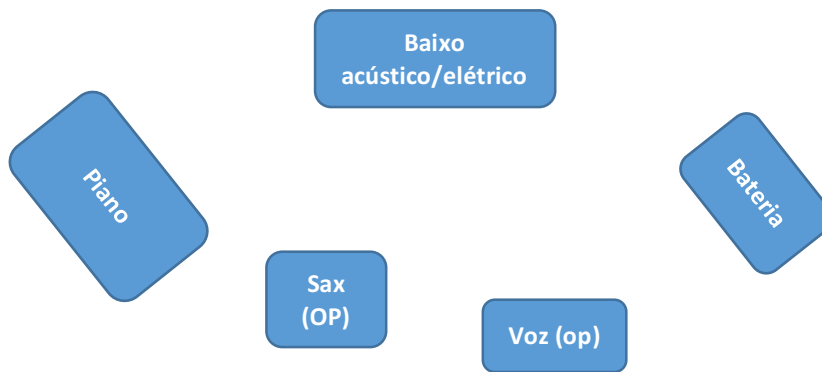

- Canhão de luz individual para cada músico.
- 2 movies de fundo (opcional).

PALCO

Plateia